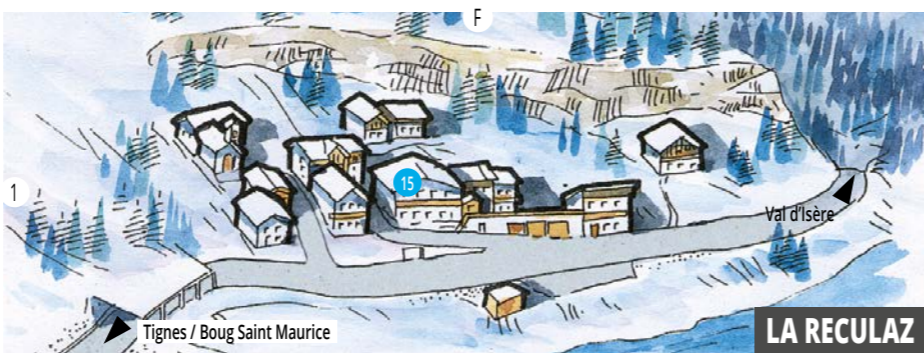

Résidences Residences

1. **Tignes 1800**
2. 15 C2 CGH Kalinda****
   - 15a C2 Chalet des Fées
   - 15b C2 Chalet des Lutins
   - 15c B2 Chalet des Farfadets
   - 15d C2 Chalet des Elfes
   - 15e B1 Chalet Les Pixies
   - 15f B1 Chalet Les Korrigans Tignes 1550 - les Brévières
3. **Tignes 1550 - les Brévières**
4. 16 B5 Santa Terra****

Sports & loisirs Sports & leisure

1. **Tignes 1550 - les Brévières**
2. 23 A5 STGM (vente forfaits)

Villages vacances, Clubs, Centres de vacances Club & holidays centers

1. **Tignes 1550 - les Brévières**
2. 8 C5 Chalet les Chardons
   - 9 B5 Chalet les Cloches
   - 20 C5 Club hôtel MMV****
3. **Tignes 1800**
4. 23 B1 Club MMV Altaviva

Hôtels Hotels

1. **Les Boisses**
2. 17 A2 ** Dôme (le)
   - 19 A2 (NC) Mélièzes (les)
3. **Tignes 1550 - les Brévières**
4. 18 C5 (NC) Gényépy (le)
5. **La Recluz**
6. 15 F1 ** Séracs (les)

Services Customer services

1. **Tignes 1800**
2. 4 C1 Église
   - 5 C2 Garage - station service
   - 18 C2 Presbytère
3. **Tignes 1550 - les Brévières**
4. 2 B5 Distributeur
   - 4 B5 Église
   - 12 A5 La Poste

Résidences et chalets Apartment blocks and chalets

1. **Tignes 1800**
2. 61 C2 Chalet de Bozel
   - 11 B2 Cheval Liberté
   - 10 B2 Chalets Guerlain (en construction)
   - 2 B1 Grand Ski (le)
   - 4 B3 Grande Pareil (la)
   - 3 B2 Olympiques (les)
   - 8 B2 Poste Ussel et Garcia (Armée 13e BCA)
   - 6 C3 Résidence les Balmettes
   - 5 C3 Résidence le Caroley
   - 7 C3 Résidence Primavera
3. **Les Boisses**
4. 49 A2 Chalet Alpinium
   - 59 A2 Chalet la Baratte
   - 13 A2 Chalet Batonnier
   - 13 A2 Chalet le Bois serein
   - 58 A1 Chalet les Colounes
   - 60 A3 Chalet Dar Meana
   - 9 A2 Chalet Fred & Marie
   - 12 A2 Chalet Lolay
   - 48 A2 Chalet Eric
   - 65 A2 Marais (le)