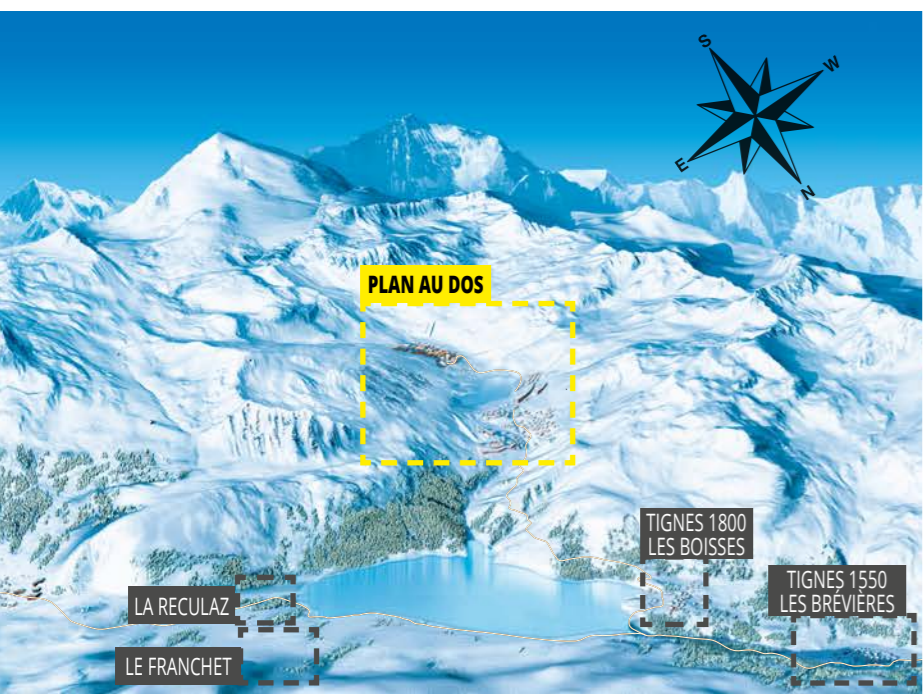

Résidences Residences

1. **Tignes 1800**
2. 15 C2 CGH Kalinda****
   - 15a C2 Chalet des Fées
   - 15b C2 Chalet des Lutins
   - 15c B2 Chalet des Farfadets
   - 15d C2 Chalet des Elfes
   - 15e B1 Chalet Les Pixies
   - 15f B1 Chalet Les Korrigans Tignes 1550 - les Brévières
3. **Tignes 1550 - les Brévières**
4. 16 B5 Santa Terra****

Sports & loisirs Sports & leisure

1. **Tignes 1550 - les Brévières**
2. 23 A5 STGM (vente forfaits)

Villages vacances, Clubs, Centres de vacances Club & holidays centers

1. **Tignes 1550 - les Brévières**
2. 8 C5 Chalet les Chardons
   - 9 B5 Chalet les Cloches
   - 20 C5 Club hôtel MMV****
3. **Tignes 1800**
4. 23 B1 Club MMV Altaviva

Hôtels Hotels

1. **Les Boisses**
2. 17 A2 ** Dôme (le)
   - 19 A2 (NC) Mélièzes (les)
3. **Tignes 1550 - les Brévières**
4. 18 C5 (NC) Gényépy (le)
5. **La Recluz**
6. 15 F1 ** Séracs (les)

Services Customer services

1. **Tignes 1800**
2. 4 C1 Église
   - 5 C2 Garage - station service
   - 18 C2 Presbytère
3. **Tignes 1550 - les Brévières**
4. 2 B5 Distributeur
   - 4 B5 Église
   - 12 A5 La Poste

Résidences et chalets Apartment blocks and chalets

1. **Tignes 1800**
2. 61 C2 Chalet de Bozel
   - 11 B2 Cheval Liberté
   - 10 B2 Chalets Guerlain (en construction)
   - 2 B1 Grand Ski (le)
   - 4 B3 Grande Pareil (la)
   - 3 B2 Olympiques (les)
   - 8 B2 Poste Ussel et Garcia (Armée 13e BCA)
   - 6 C3 Résidence les Balmettes
   - 5 C3 Résidence le Caroley
   - 7 C3 Résidence Primavera
3. **Les Boisses**
4. 49 A2 Chalet Alpinium
   - 59 A2 Chalet la Baratte
   - 13 A2 Chalet Batonnier
   - 13 A2 Chalet le Bois serein
   - 58 A1 Chalet les Colounes
   - 60 A3 Chalet Dar Meana
   - 9 A2 Chalet Fred & Marie
   - 12 A2 Chalet Lolay
   - 48 A2 Chalet Eric
   - 65 A2 Marais (le)