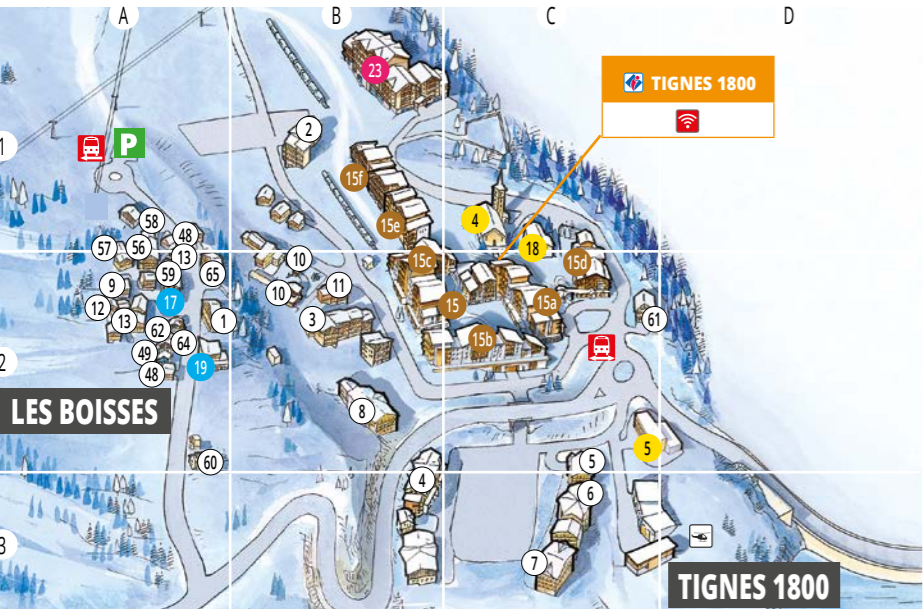

Résidences Residences

1. **Tignes 1800**
2. 15 C2 CGH Kalinda****
   - 15a C2 Chalet des Fées
   - 15b C2 Chalet des Lutins
   - 15c B2 Chalet des Farfadets
   - 15d C2 Chalet des Elfes
   - 15e B1 Chalet Les Pixies
   - 15f B1 Chalet Les Korrigans Tignes 1550 - les Brévières
3. **Tignes 1550 - les Brévières**
4. 16 B5 Santa Terra****

Sports & loisirs Sports & leisure

1. **Tignes 1550 - les Brévières**
2. 23 A5 STGM (vente forfaits)

Villages vacances, Clubs, Centres de vacances Club & holidays centers

1. **Tignes 1550 - les Brévières**
2. 8 C5 Chalet les Chardons
   - 9 B5 Chalet les Cloches
   - 20 C5 Club hôtel MMV****
3. **Tignes 1800**
4. 23 B1 Club MMV Altaviva

Hôtels Hotels

1. **Les Boisses**
2. 17 A2 ** Dôme (le)
   - 19 A2 (NC) Mélièzes (les)
3. **Tignes 1550 - les Brévières**
4. 18 C5 (NC) Gényépy (le)
5. **La Recluz**
6. 15 F1 ** Séracs (les)

Services Customer services

1. **Tignes 1800**
2. 4 C1 Église
   - 5 C2 Garage - station service
   - 18 C2 Presbytère
3. **Tignes 1550 - les Brévières**
4. 2 B5 Distributeur
   - 4 B5 Église
   - 12 A5 La Poste

Résidences et chalets Apartment blocks and chalets

1. **Tignes 1800**
2. 61 C2 Chalet de Bozel
   - 11 B2 Cheval Liberté
   - 10 B2 Chalets Guerlain (en construction)
   - 2 B1 Grand Ski (le)
   - 4 B3 Grande Pareil (la)
   - 3 B2 Olympiques (les)
   - 8 B2 Poste Ussel et Garcia (Armée 13e BCA)
   - 6 C3 Résidence les Balmettes
   - 5 C3 Résidence le Caroley
   - 7 C3 Résidence Primavera
3. **Les Boisses**
4. 49 A2 Chalet Alpinium
   - 59 A2 Chalet la Baratte
   - 13 A2 Chalet Batonnier
   - 13 A2 Chalet le Bois serein
   - 58 A1 Chalet les Colounes
   - 60 A3 Chalet Dar Meana
   - 9 A2 Chalet Fred & Marie
   - 12 A2 Chalet Lolay
   - 48 A2 Chalet Eric
   - 65 A2 Marais (le)