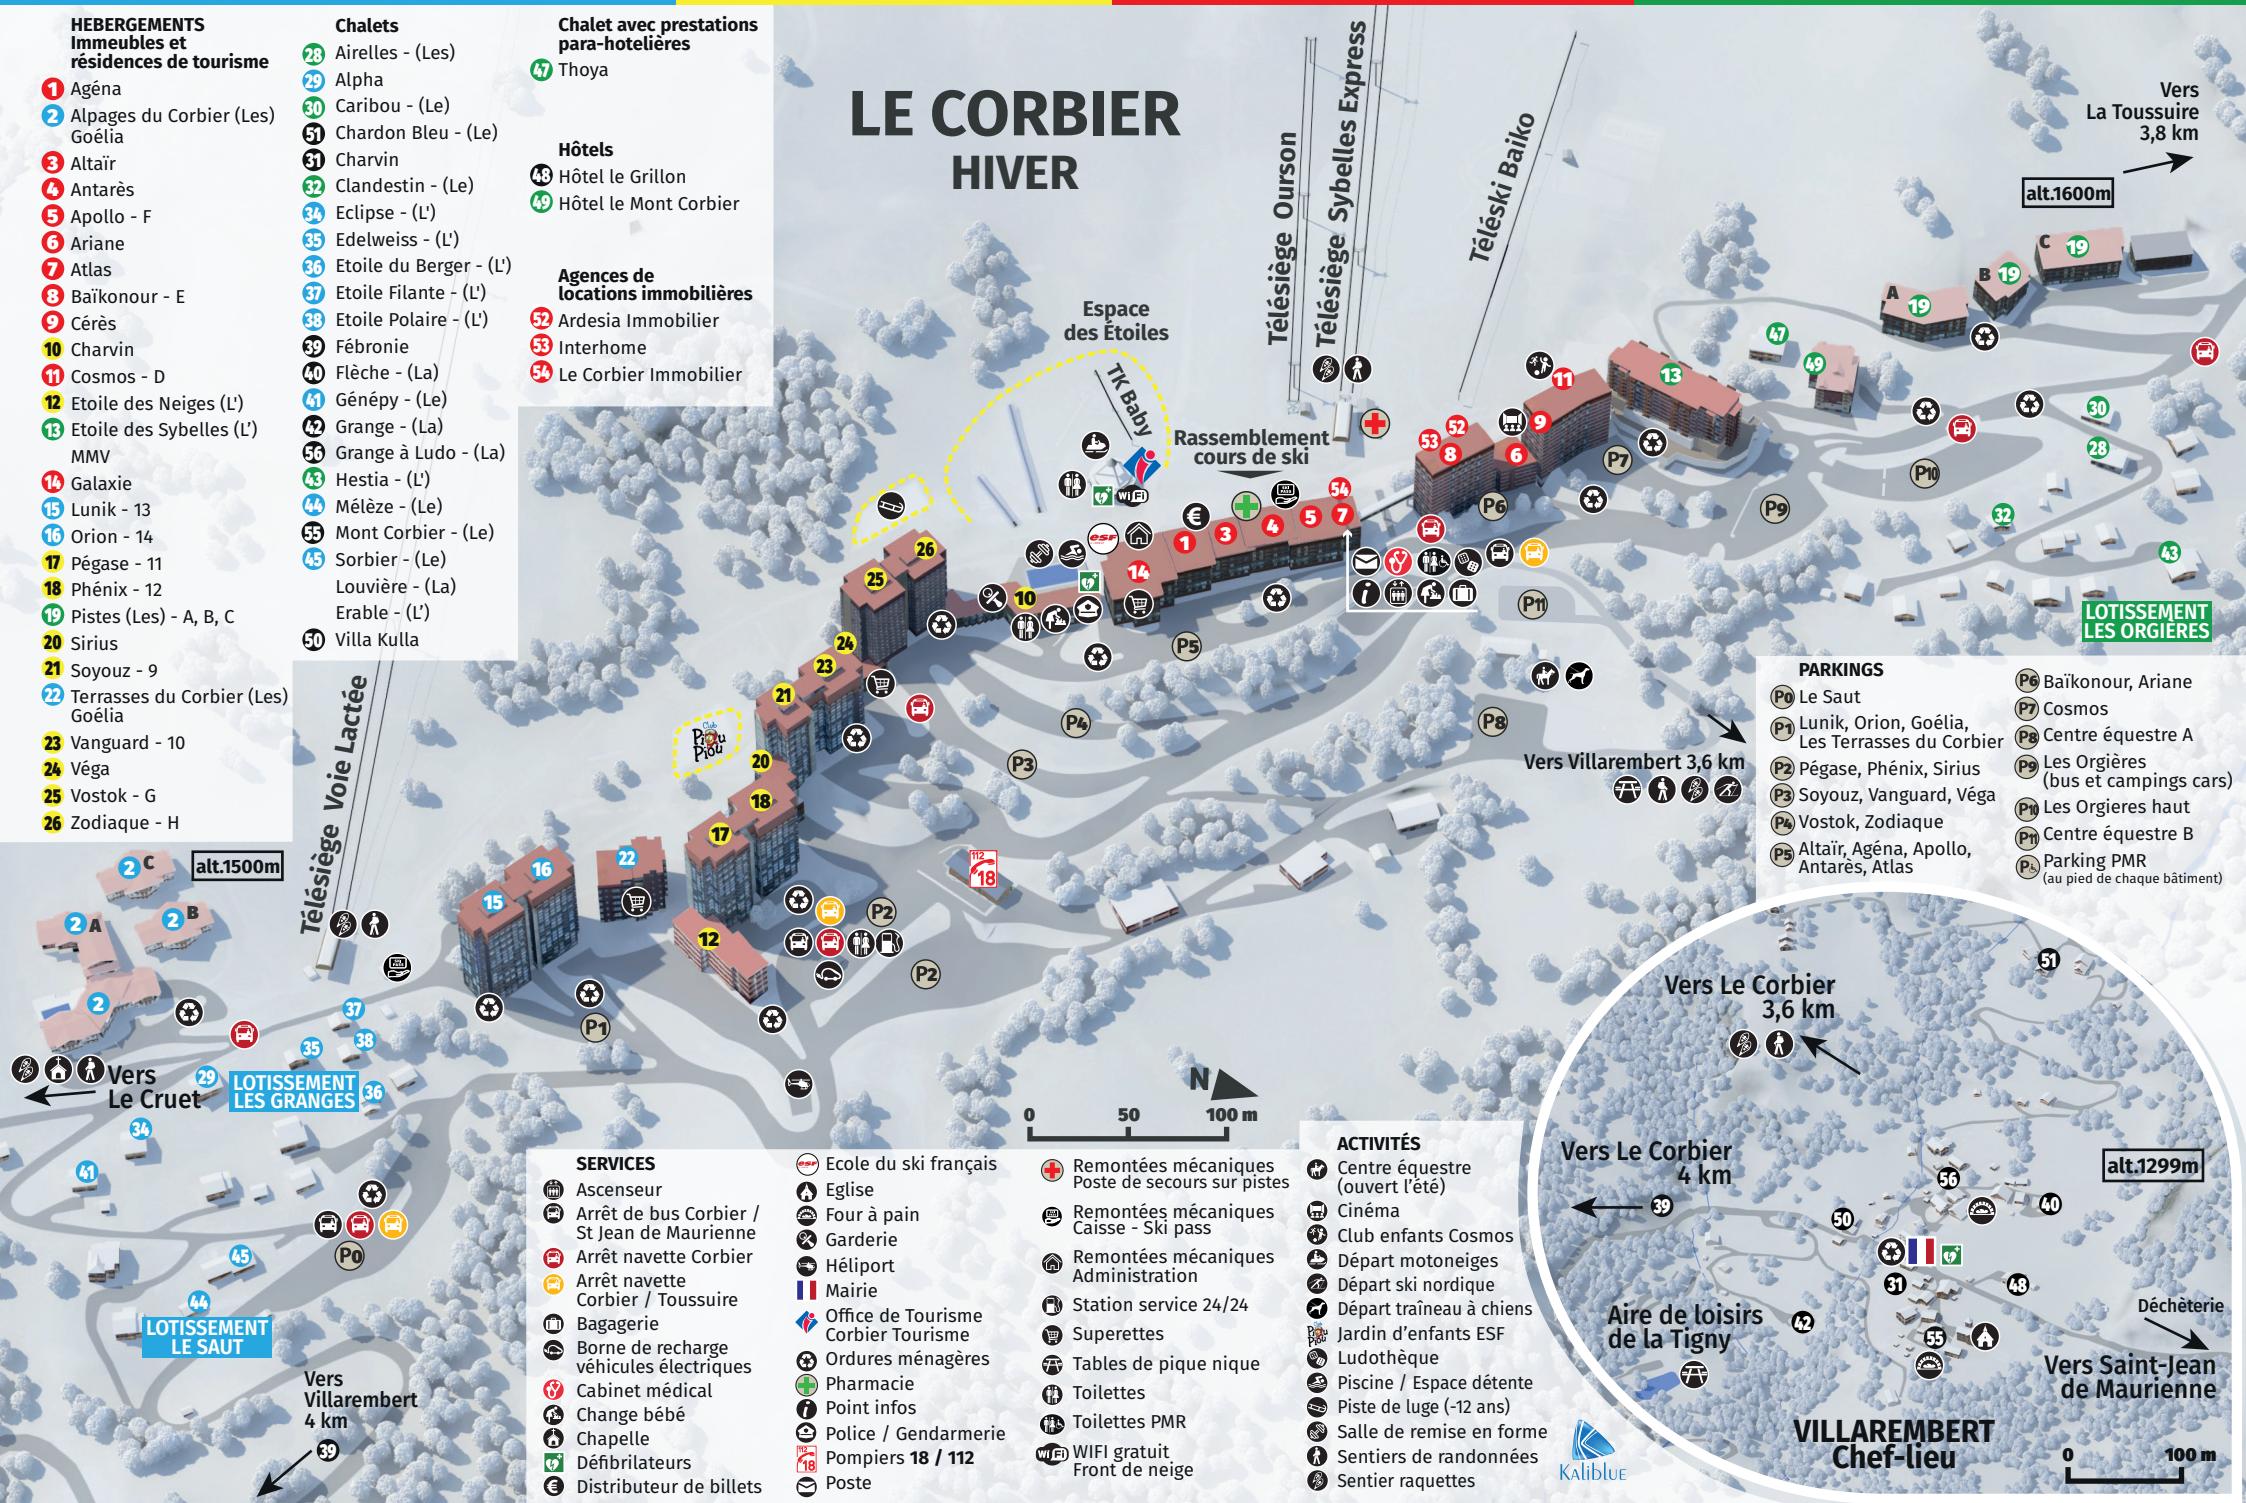

**Chalets**

- 28 Airelles - (Les)
- 29 Alpha
- 30 Caribou - (Le)
- 31 Chardon Bleu - (Le)
- 31 Charvin
- 32 Clandestin - (Le)
- 34 Eclipse - (L')
- 35 Edelweiss - (L')
- 36 Etoile du Berger - (L')
- 37 Etoile Filante - (L')
- 38 Etoile Polaire - (L')
- 39 Fébronie
- 40 Flèche - (La)
- 41 Génèpy - (Le)
- 42 Grange - (La)
- 56 Grange à Ludo - (La)
- 43 Hestia - (L')
- 44 Mélèze - (Le)
- 55 Mont Corbier - (Le)
- 45 Sorbier - (Le)
- Louvière - (La)
- Erable - (L')
- 50 Villa Kulla

# LE CORBIER HIVER

Télésiège Voie Lactée

Télésiège Ourson  
Télésiège Sybelles Express

Télésiège Baïko

Espace des Etoiles

Rassemblement cours de ski

Vers Villarembert 3,6 km

Vers Le Corbier 3,6 km

Vers Le Corbier 4 km

Aire de loisirs de la Tigny

Vers Villarembert 4 km

Vers Saint-Jean de Maurienne

Vers La Toussuire 3,8 km

LOTISSEMENT LES ORGIÈRES

LOTISSEMENT LES GRANGES

LOTISSEMENT LE SAUT

VILLAREMBERT Chef-lieu

**PARKINGS**

- P0 Le Saut
- P1 Lunik, Orion, Goélia, Les Terrasses du Corbier
- P2 Pégase, Phénix, Sirius
- P3 Soyouz, Vanguard, Véga
- P4 Vostok, Zodiaque
- P5 Altaïr, Agéna, Apollo, Antarès, Atlas
- P6 Baïkonour, Ariane
- P7 Cosmos
- P8 Centre équestre A (bus et campings cars)
- P9 Les Orgières (bus et campings cars)
- P10 Les Orgières haut
- P11 Centre équestre B
- P2 Les Orgières (au pied de chaque bâtiment)