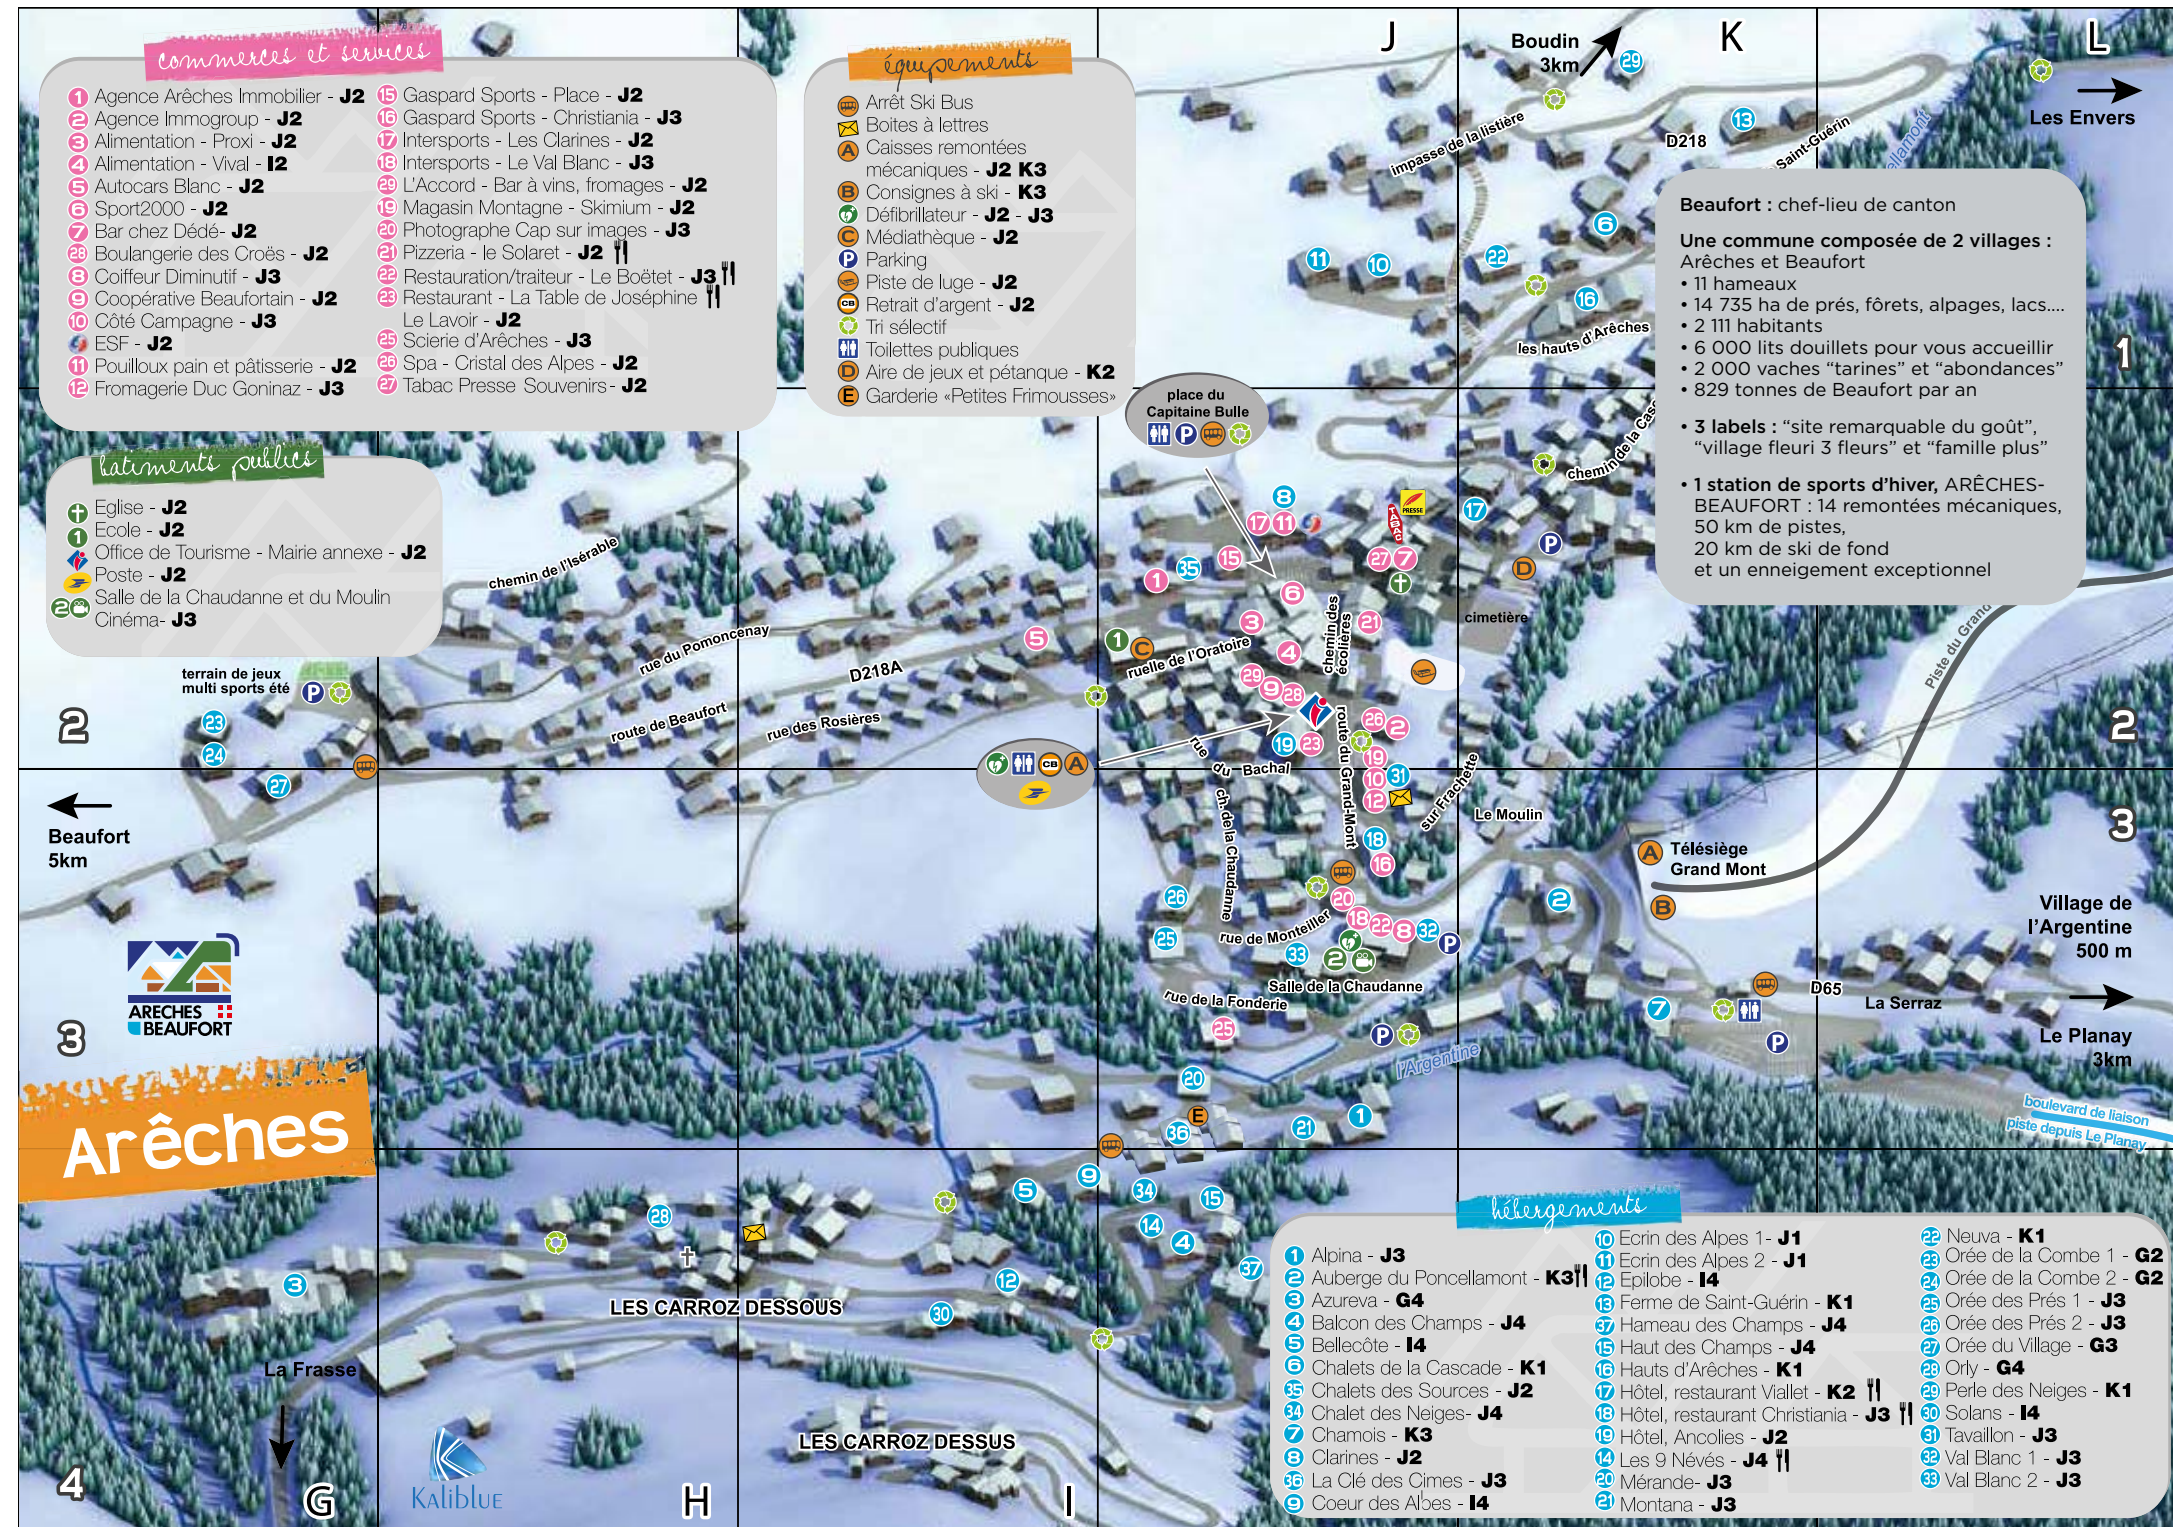

établissements publics

- 1 Eglise - J2
- 1 Ecole - J2
- 1 Office de Tourisme - Mairie annexe - J2
- 1 Poste - J2
- 1 Salle de la Chaudanne et du Moulin
- 1 Cinéma - J3

équipements

- Arrêt Ski Bus
- Boîtes à lettres
- Caisses remontées mécaniques - J2 K3
- Consignes à ski - K3
- Défibrillateur - J2 - J3
- Médiathèque - J2
- Parking
- Piste de luge - J2
- Retrait d'argent - J2
- Tri sélectif
- Toilettes publiques
- Aire de jeux et pétanque - K2
- Garderie «Petites Frimousses»

Beaufort : chef-lieu de canton

Une commune composée de 2 villages : Arêches et Beaufort

- 11 hameaux
- 14 735 ha de prés, forêts, alpages, lacs...
- 2 111 habitants
- 6 000 lits douilletts pour vous accueillir
- 2 000 vaches "tarines" et "abondances"
- 829 tonnes de Beaufort par an

• 3 labels : "site remarquable du goût", "village fleuri 3 fleurs" et "famille plus"

• 1 station de sports d'hiver, ARÊCHES-BEAUFORT : 14 remontées mécaniques, 50 km de pistes, 20 km de ski de fond et un enneigement exceptionnel!

- ### hébergements
- 1 Alpina - J3
 - 2 Auberge du Ponceillamont - K3
 - 3 Azureva - G4
 - 4 Balcon des Champs - J4
 - 5 Bellecôte - I4
 - 6 Chalets de la Cascade - K1
 - 35 Chalets des Sources - J2
 - 34 Chalet des Neiges - J4
 - 7 Chamois - K3
 - 8 Clarines - J2
 - 36 La Clé des Cimes - J3
 - 9 Coeur des Alpes - I4
 - 10 Ecrin des Alpes 1 - J1
 - 11 Ecrin des Alpes 2 - J1
 - 12 Epilobe - I4
 - 37 Ferme de Saint-Guérin - K1
 - 13 Hameau des Champs - J4
 - 15 Haut des Champs - J4
 - 16 Hauts d'Arêches - K1
 - 17 Hôtel, restaurant Viallet - K2
 - 18 Hôtel, restaurant Christiania - J3
 - 19 Hôtel, Ancolies - J2
 - 14 Les 9 Névés - J4
 - 20 Mérande - J3
 - 21 Montana - J3
 - 22 Neuva - K1
 - 23 Orée de la Combe 1 - G2
 - 24 Orée de la Combe 2 - G2
 - 25 Orée des Prés 1 - J3
 - 26 Orée des Prés 2 - J3
 - 27 Orée du Village - G3
 - 28 Orly - G4
 - 29 Perle des Neiges - K1
 - 30 Solans - I4
 - 31 Tavallon - J3
 - 32 Val Blanc 1 - J3
 - 33 Val Blanc 2 - J3